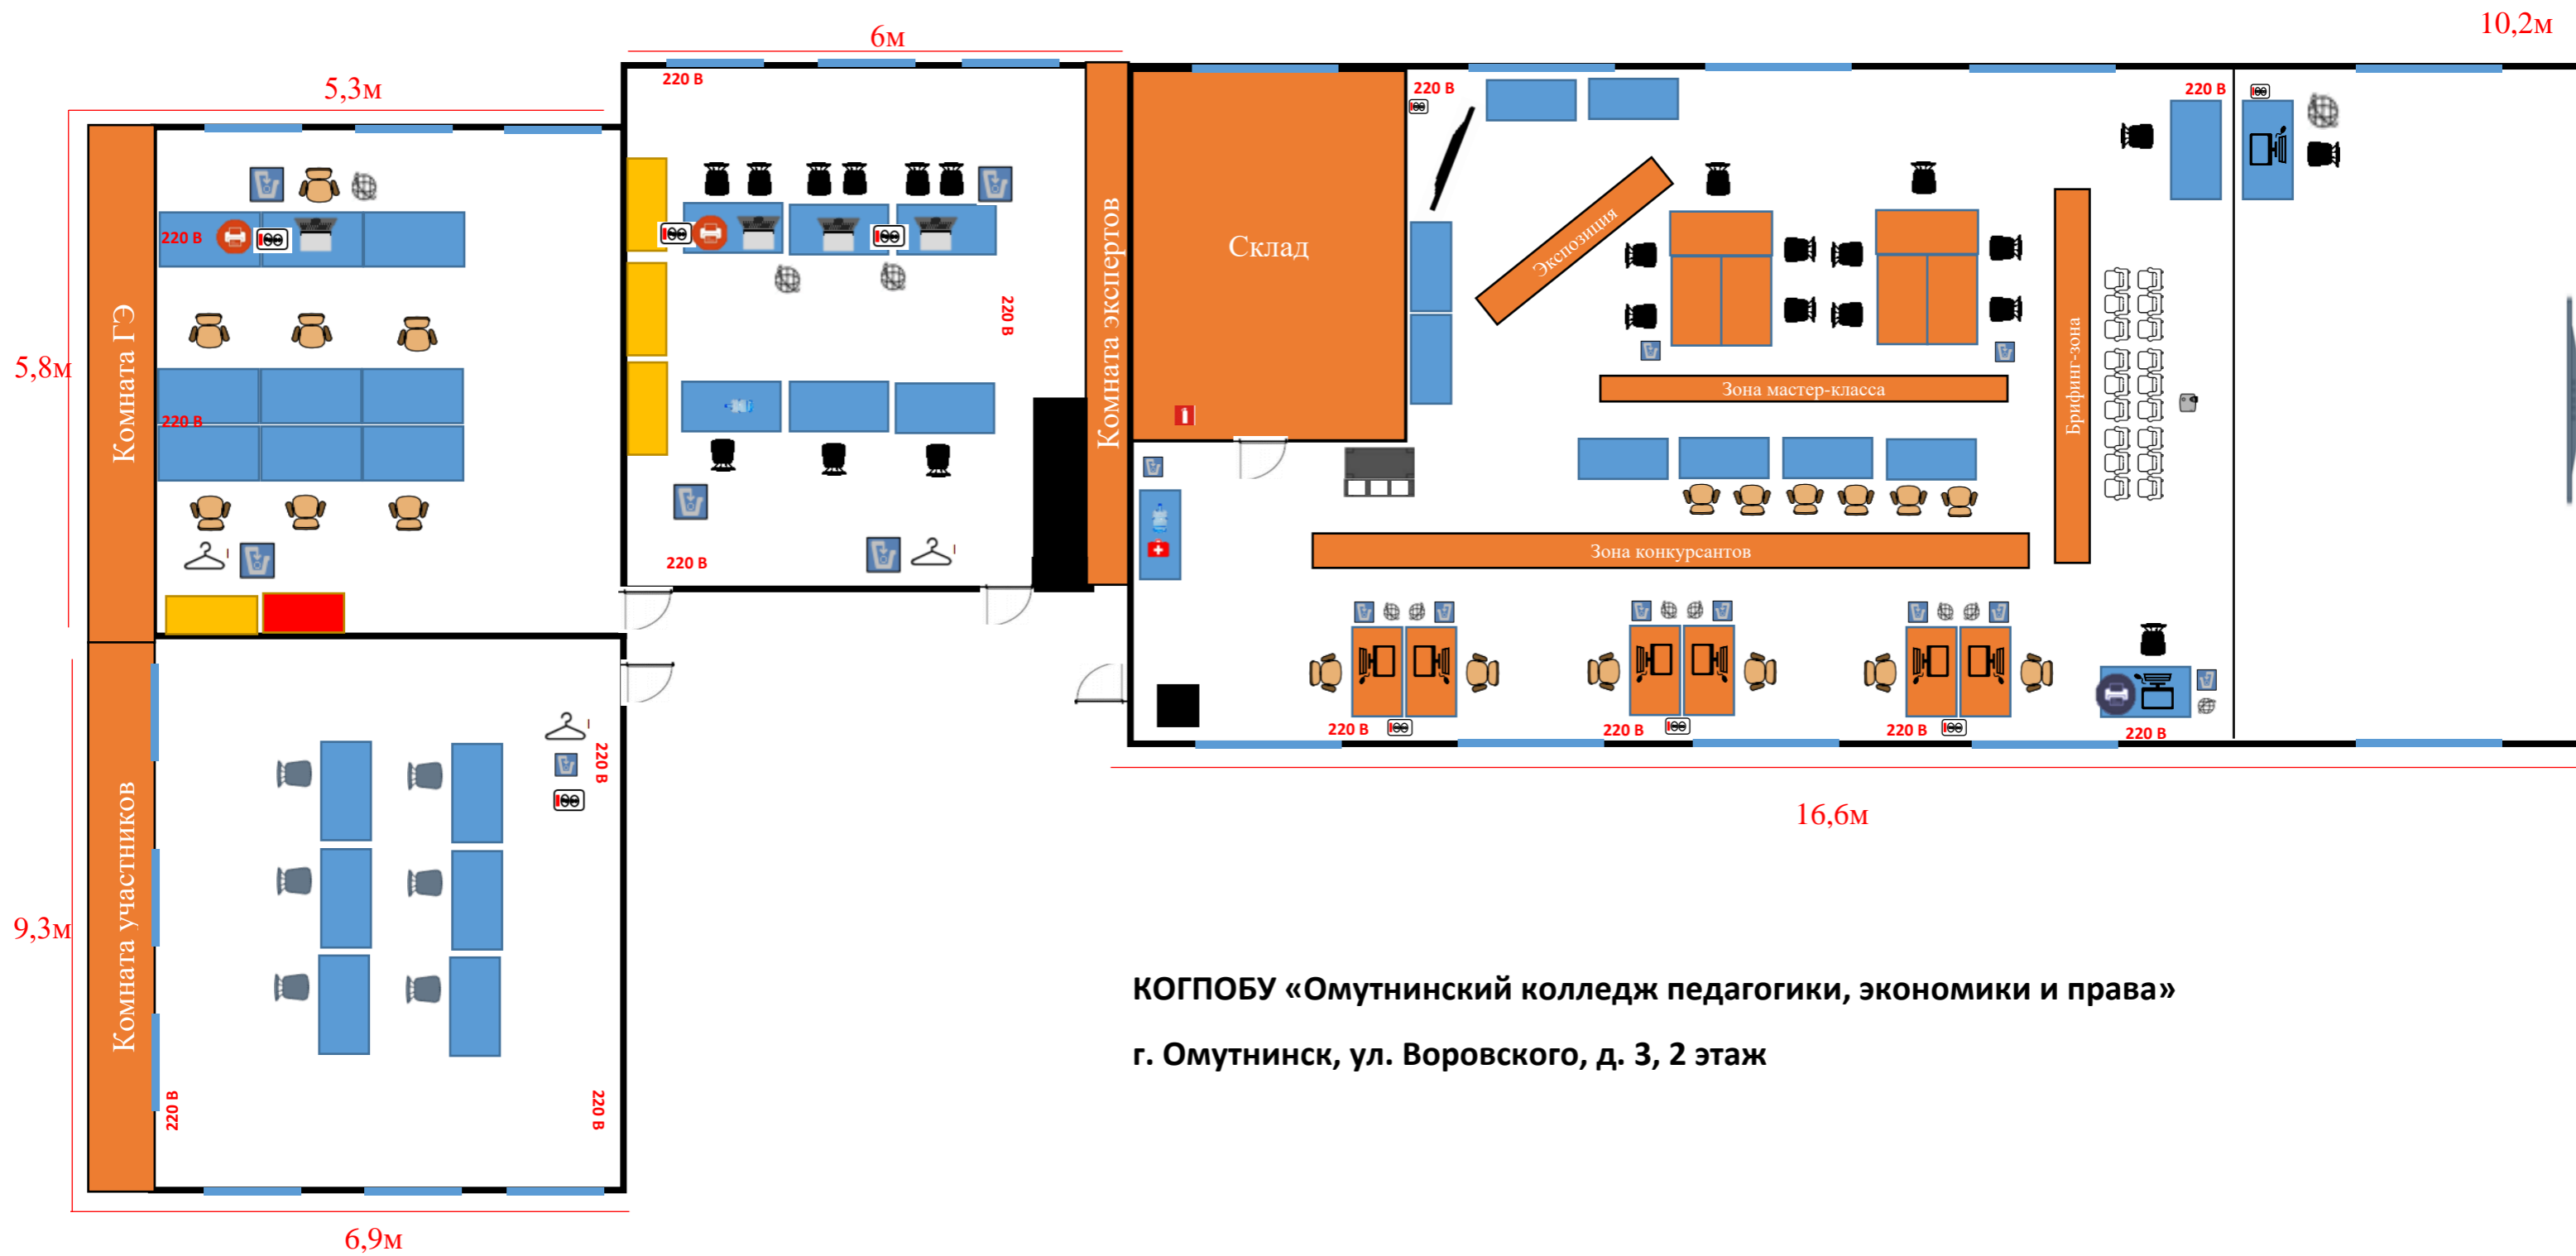

2024 г.

КОГПОБУ «Омутнинский колледж педагогики, экономики и права»
г. Омутнинск, ул. Воровского, д. 3, 2 этаж

Условные обозначения

	Стол: размер: 1200 мм x 550 мм x 750 мм; регулировка высоты: нет		Стул: колесики: нет; подлокотники: нет; обивка: экокожа; цвет: коричневый регулировка по высоте: нет
	Мусорная корзина		Вешалка
	Сетевой фильтр (220 В)		Компьютерный стул; подлокотники: да; регулируемая высота: да; на колесиках: да; модель: Бюрократ СН-808AXSN
	Стеллаж открытый с полками / Шкаф офисный для документов: шкаф для документов полузакрытый, 820*430*2030		МФУ
	Ноутбук с выходом в Интернет, мышь, коврик для мыши; Microsoft Windows; Microsoft Office		МФУ
	Стеллаж открытый с полками / Шкаф офисный для документов (с ключом): шкаф для документов полузакрытый, 820*430*2030		Доступ в Интернет
	Кулер		Ноутбук с выходом в Интернет, дополнительный монитор на кронштейне, мышь, коврик для мыши, наушники; Microsoft Windows; Microsoft Office
	Огнетушитель углекислотный		Колонки для компьютера
	Аптечка		Ультрапортативный проектор
	Проекционный экран		Стул: колесики: нет; подлокотники: нет; обивка: ткань; цвет: черный; регулировка по высоте: нет; модель: Фабрикант "Изо"
	Стол: размер: 1200 x 600 x 750 (мм); материал: дерево		Тип: блок стульев; количество стульев в блоке: 3; обивка: ткань; цвет: синий; подлокотники: да; регулировка по высоте: нет
	Интерактивная сенсорная панель		Дверь
	Окно		Информационный стенд
			Рециркулятор